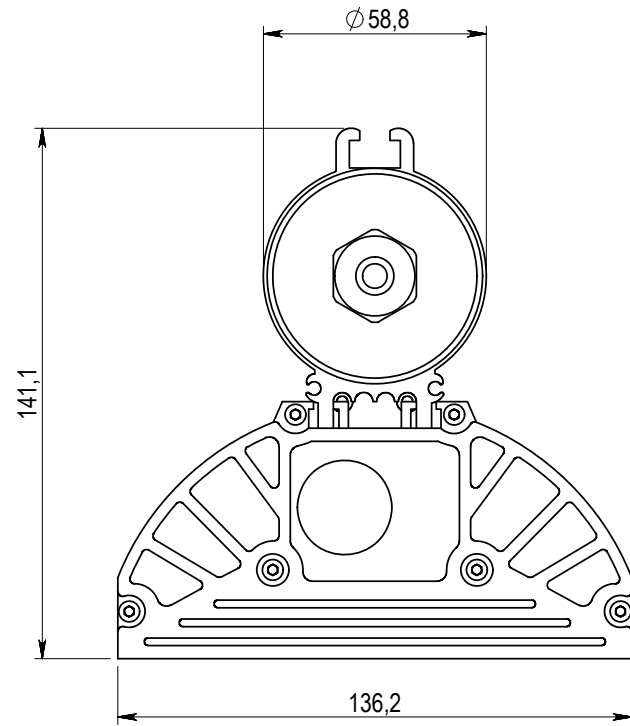

ДИВИЯ-Л-ШБ

Примечания:

1. Консольное крепление входит в комплект поставки светильника.
2. Диаметр консоли не более 48 мм.

Перв. примен.

Справ. №

Подп. и дата

И/в. № дубл.

Взам. инв. №

Подп. и дата

И/в. № подл.

					ДИВИЯ-Л-ШБ		
					Светильник светодиодный уличный		
					Габаритный чертёж		
Изм.	Лист	№ докум.	Подпись	Дата	Лит.	Масса	Масштаб
Разраб.						5,02 кг	1:2
Провер.							
Т.контр.					Лист 1	Листов 1	
Н.контр.							
Утв.							