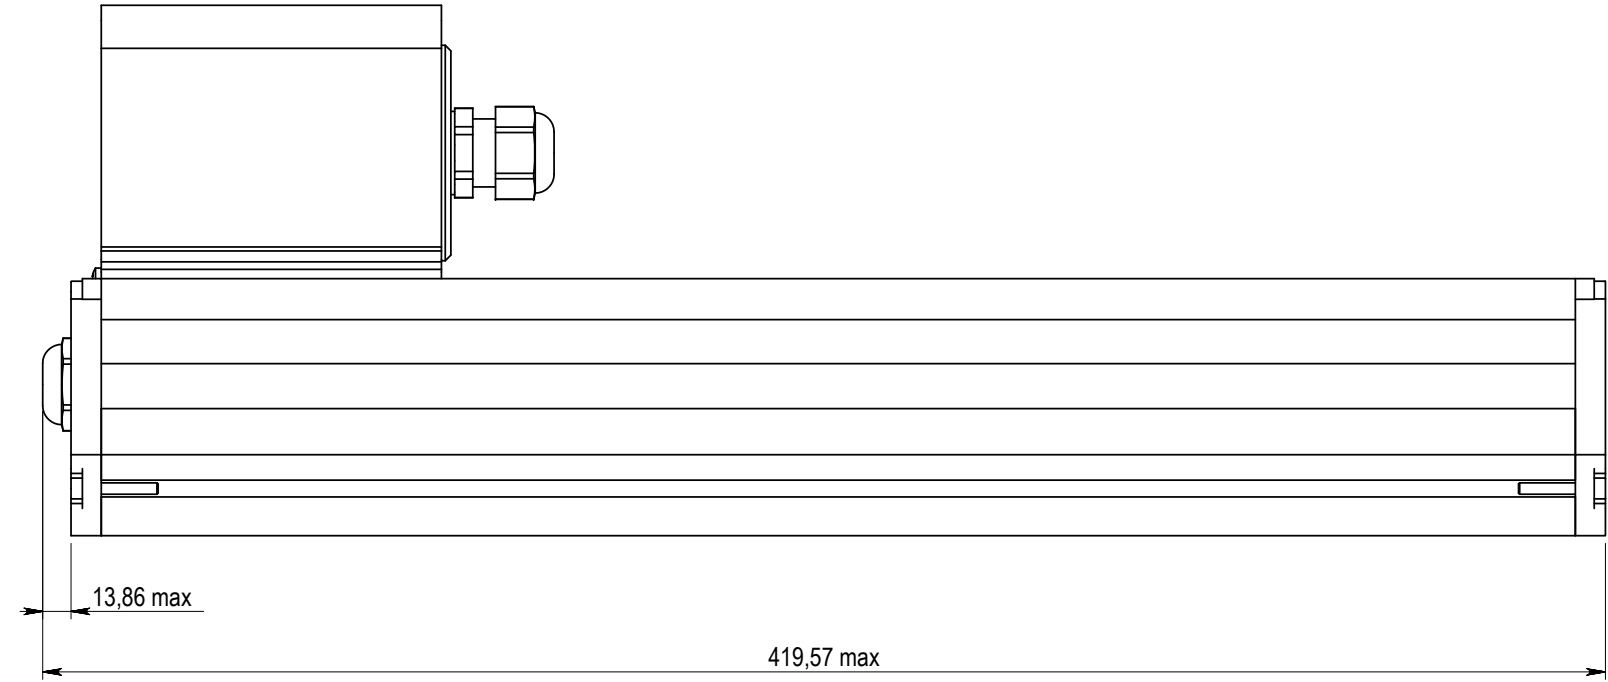

ДИВИЯ-Л-ШБ

Примечания:

1. Консольное крепление входит в комплект поставки светильника.
2. Диаметр консоли не более 48 мм.

Перв. примен.

Справ. №

Подп. и дата

И/в. № дубл.

Взам. инв. №

Подп. и дата

И/в. № подл.

					ДИВИЯ-Л-ШБ		
					Светильник светодиодный уличный		
					Габаритный чертёж		
Изм.	Лист	№ докум.	Подпись	Дата	Лит.	Масса	Масштаб
Разраб.						5,02 кг	1:2
Провер.							
Т.контр.					Лист 1	Листов 1	
Н.контр.							
Утв.							