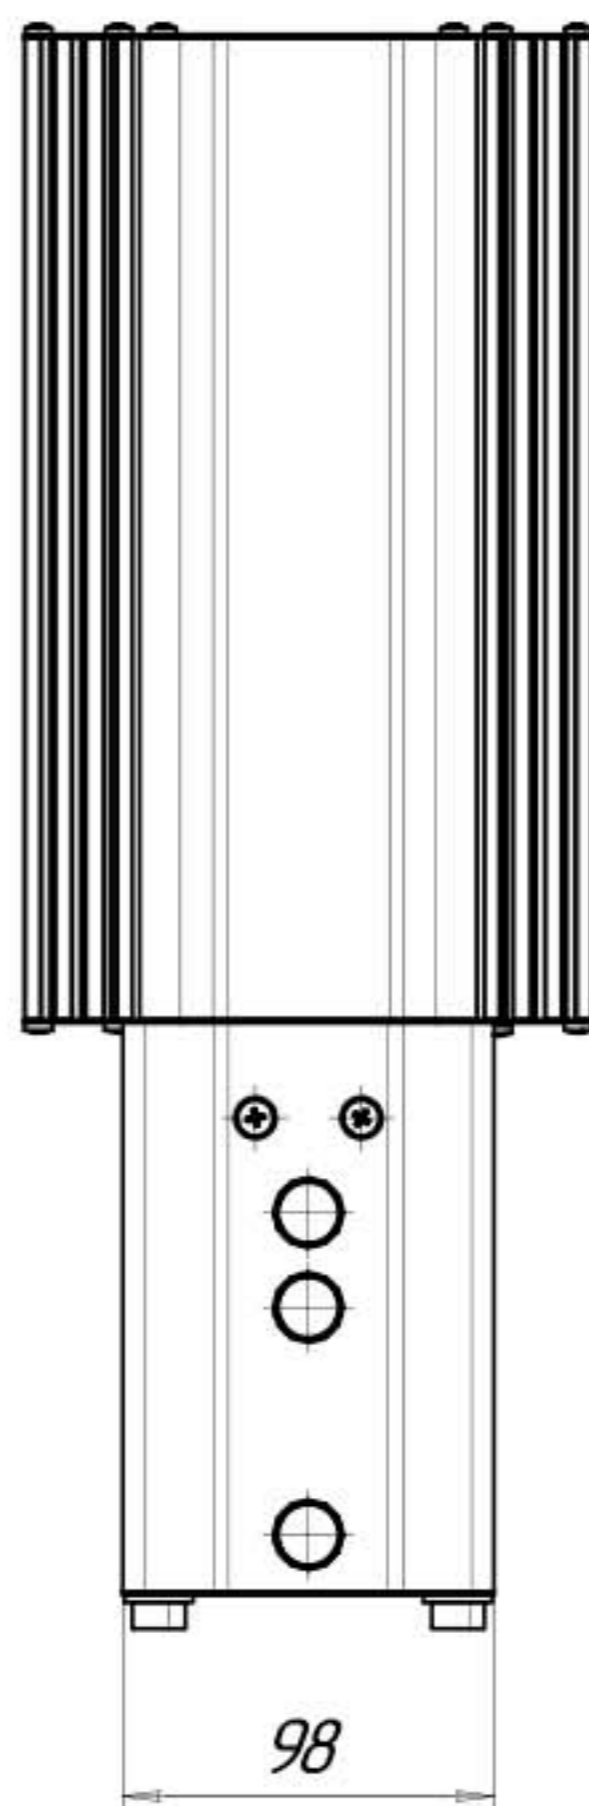

Светильник ДИВИЯ-С; крепление на консоль

Примечания:

1. Узел крепления на консоль входит в комплект поставки светильника.
2. Узлы крепления выпускаются с отверстиями, диаметрами 51 и 61 мм для крепления на консоли с внешними диаметрами:
 - 45 или 48 мм
 - 57 или 60 мм