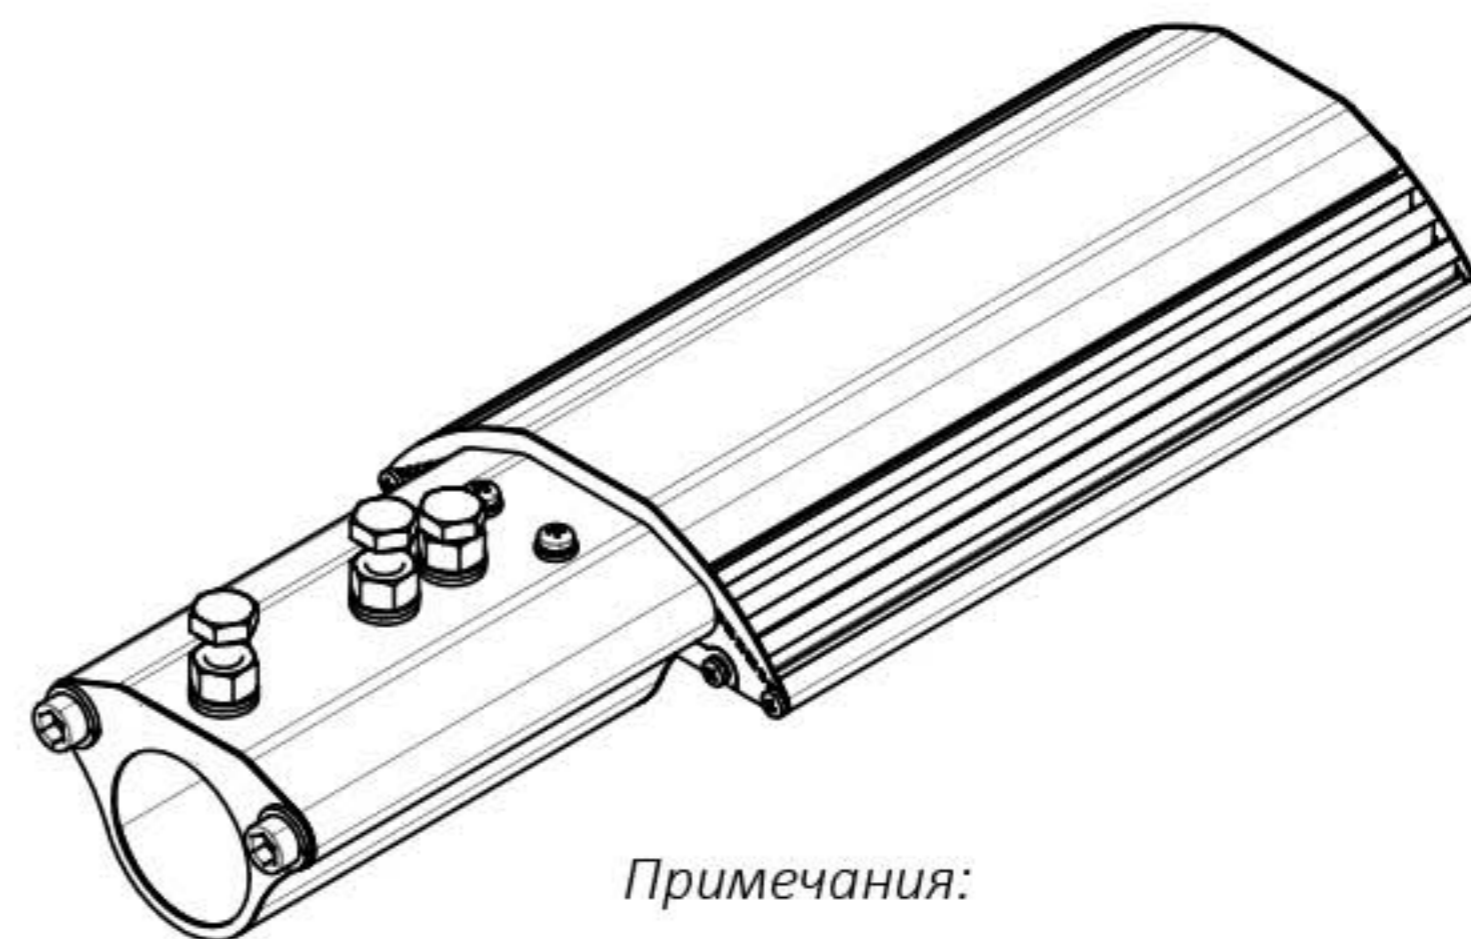

Светильник ДИВИЯ-С; крепление на консоль

Примечания:

1. Узел крепления на консоль входит в комплект поставки светильника.
2. Узлы крепления выпускаются с отверстиями, диаметрами 51 и 61 мм для крепления на консоли с внешними диаметрами:
 - 45 или 48 мм
 - 57 или 60 мм