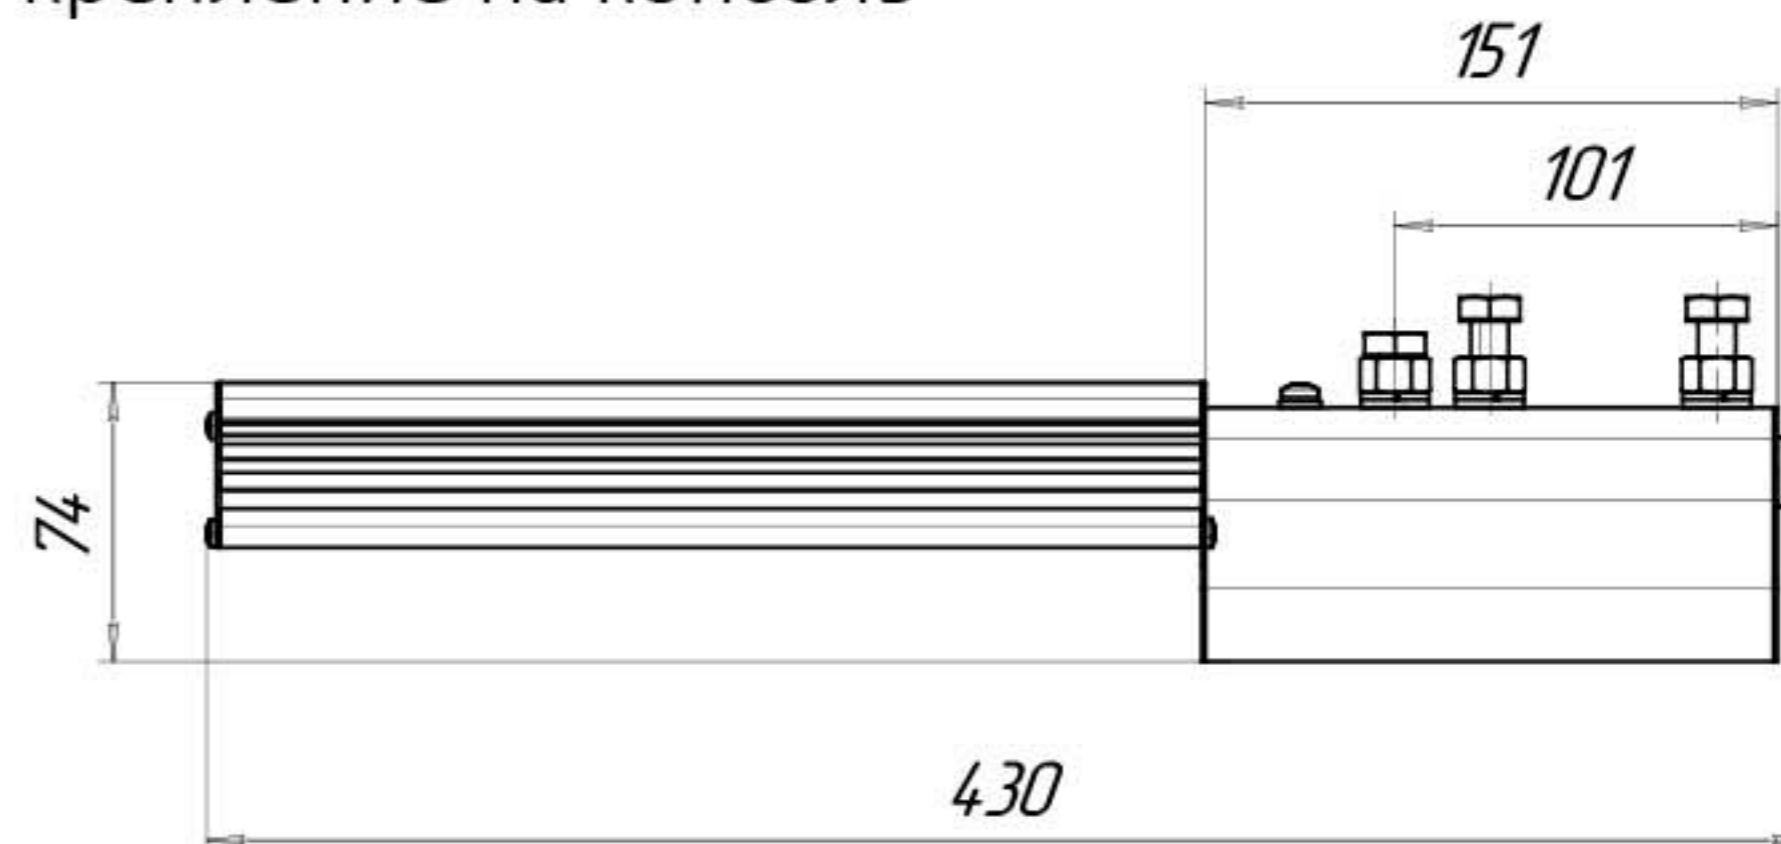

Светильник ДИВИЯ-С; крепление на консоль

Примечания:

1. Узел крепления на консоль входит в комплект поставки светильника.
2. Узлы крепления выпускаются с отверстиями, диаметрами 51 и 61 мм для крепления на консоли с внешними диаметрами:
 - 45 или 48 мм
 - 57 или 60 мм