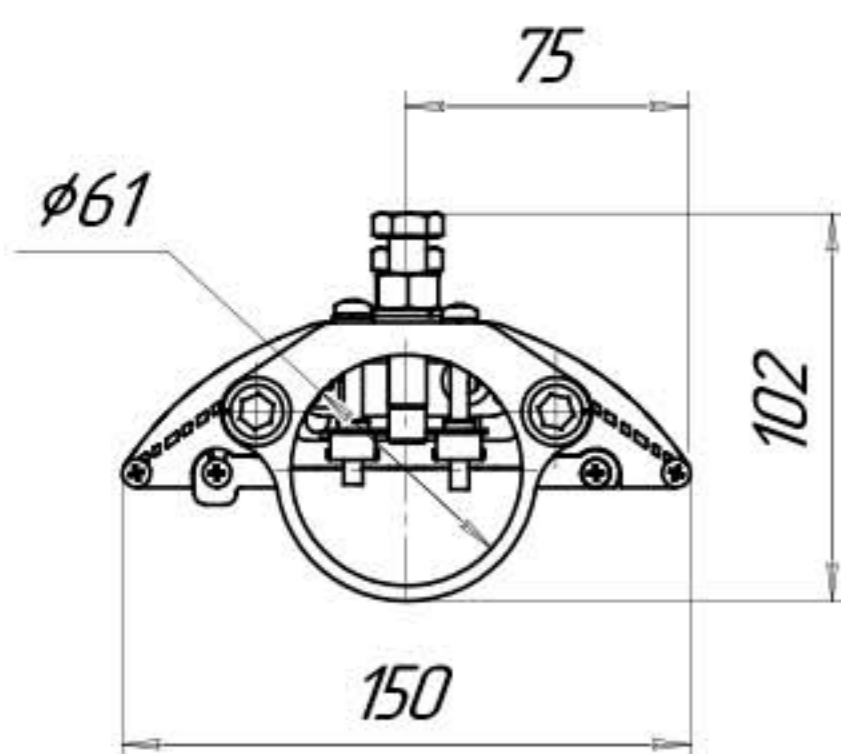

Светильник ДИВИЯ-С; крепление на консоль

Примечания:

1. Узел крепления на консоль входит в комплект поставки светильника.
2. Узлы крепления выпускаются с отверстиями, диаметрами 51 и 61 мм для крепления на консоли с внешними диаметрами:
 - 45 или 48 мм
 - 57 или 60 мм