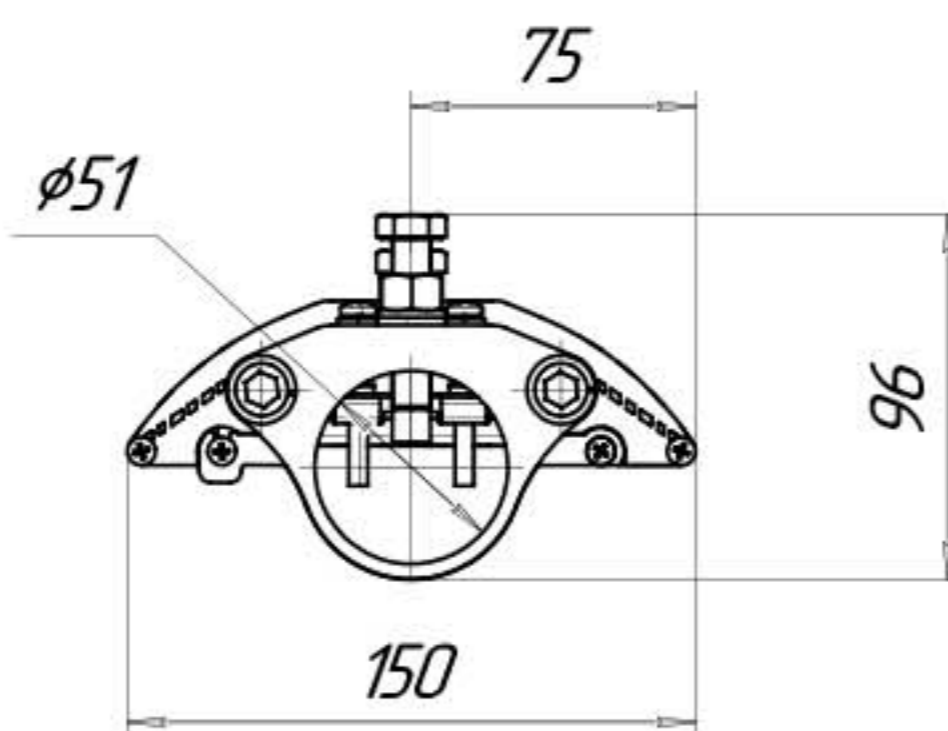

Светильник ДИВИЯ-С; крепление на консоль

Примечания:

1. Узел крепления на консоль входит в комплект поставки светильника.
2. Узлы крепления выпускаются с отверстиями, диаметрами 51 и 61 мм для крепления на консоли с внешними диаметрами:
 - 45 или 48 мм
 - 57 или 60 мм